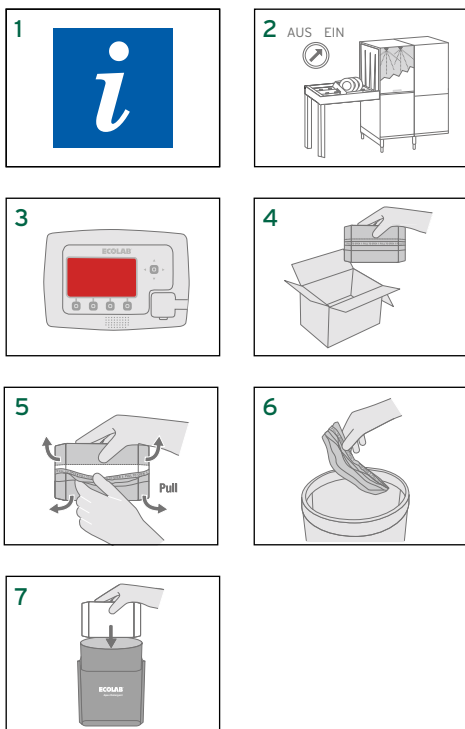

ANWENDUNGSHINWEISE

Ihr Ecolab Fachberater installiert und richtet das Dosiergerät abgestimmt auf Ihre speziellen Anforderungen ein und führt eine Einweisung bei Ihren Mitarbeitern durch.

1. 1 Anwendungshinweise auf Sicherheitsdatenblatt, Produktetikett und Reinigungsplan beachten.
2. 2 Geschirr und Küchenutensilien mit dem Standardprogramm Ihrer Geschirrspülmaschine spülen.

NACHFÜLLEN DES BLOCKS

1. 3 Wenn der Alarm ertönt (rotes Display), ist ein neuer Produktblock einzusetzen.
2. 4 Produkt aus Karton entnehmen.
3. 5 Plastikfolie vom Block entfernen.
4. 6 Plastikfolie über Wertstofftonne entsorgen.
5. 7 Produktblock in Dosiergerät geben. APEX Controller Display wird blau und dosiert automatisch weiter

DOSIERUNG

0,01 - 0,06 g/l je nach Spülgut, und Wasserqualität.

Um die beste Reinigungsleistung zu erzielen, nutzen Sie dieses Produkt in Verbindung mit einem APEX Reiniger und Tauchmittel.

ANMERKUNGEN / INFORMATION

Nur für den professionellen Gebrauch. Gefahrenhinweise auf Sicherheitsdatenblatt und Originalgebinde beachten.

pH WERT (1 %)

4	5	6	7	8	9	10

LAGERBEDINGUNGEN

Nur im Originalgebinde zwischen 0 und 40 °C lagern.

VERKAUFSEINHEIT

2x 1,1 kg Block

9087170