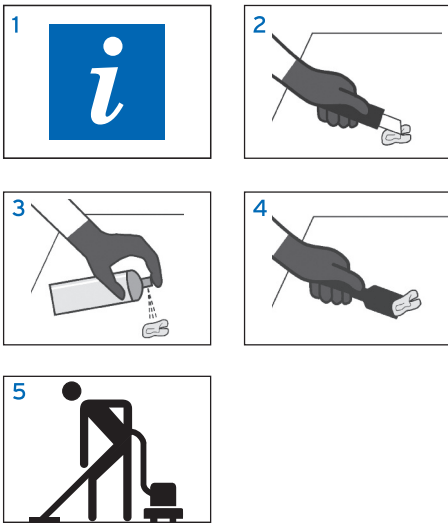

Sapur freeze / Carpet freeze KAUGUMMIVEREISER

Sapur freeze/Carpet freeze ist ein Kaugummivereiser zur schnellen, gewebeschonenden und rückstandsfreien Entfernung von Kaugummi aus textilen Belägen. Ferner ist **Sapur freeze/Carpet freeze** auch zur Beseitigung von Kaugummi- und Wachsrückständen auf harten Bodenbelägen geeignet. Die handliche 500 ml Sprühdose ermöglicht eine präzise, punktuelle Anwendung von **Sapur freeze/Carpet freeze** direkt auf die betroffene Stelle. **Sapur freeze/Carpet freeze** ist frei von FCKW und CKW.

Anwendungsbereich: Für farbechte Textilien, Polster, Stein, Hart- und Holzbeläge, Fliesen, Rolltreppen und alle gefrierbeständigen Oberflächen.

- **Sauber** Vollständige Entfernung von Kaugummi zur Wiederherstellung einer einwandfreien Optik.
- **Sicher** Handliche Sprühdose für eine präzise Anwendung.
- **Effizient** Sofort wirksam für eine schnelle Entfernung.

ANWENDUNGSWEISE

1. Entnehmen Sie die Anwendungsweise dem Reinigungsplan und Produktetikett.
2. Die Kaugummioberfläche vorsichtig mit einem Messer anritzen.
3. **Sapur freeze/Carpet freeze** für einige Sekunden aus einer Entfernung von 3 cm aufsprühen, bis das Kaugummi vollständig vereist ist.
4. Anschließend das Kaugummi direkt mit einem Löffel, Messerrücken o. Ä. vom Belag abheben.
5. Den textilen Belag nach der Kaugummientfernung mit einem Bürstsauger (Floormatic 360 S/460 S oder Floormatic Swing) aufbürsten.